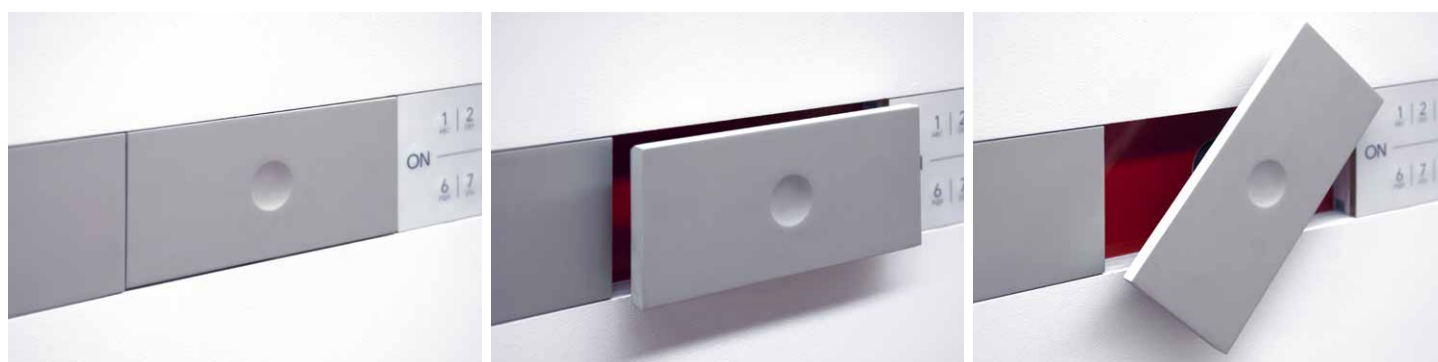

APERTURA • OPENING • OUVERTURE • ÖFFNUNG • ABERTURA

Apertura del battente tramite maniglia in alluminio con tecnologia "Push-Pull" a scomparsa totale

Door with push-pull handle made of aluminum

Poignée push-pull d'aluminium

Push-pull Bedienelement aus Aluminium

Maneta push-pull de aluminio

BRIXIA^{uno}

	SIZE 1	SIZE 2	SIZE 3	SIZE 4	SIZE 5	SIZE 6
	330 × 440 × 430	460 × 490 × 430	630 × 490 × 430	810 × 490 × 430	1010 × 540 × 480	1210 × 540 × 480
	248 × 360 × 294	378 × 410 × 294	548 × 410 × 294	728 × 410 × 294	928 × 460 × 344	1128 × 460 × 344
	26	46	66	88	147	179
	85	110	125	145	200	220
	●	●	●	●	●	●
	×	×	●	●	×	×
	1	1	1	2	2	2