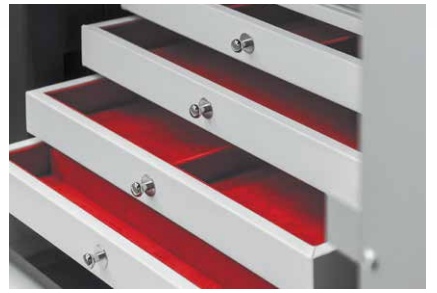

Allestimenti che renderanno BRIXIA UNO una cassaforte unica
Inserts that make BRIXIA UNO a unique safe
Intérieures qui font BRIXIA UNO un coffre-fort d'exception
Zubehör, das den BRIXIA UNO einzigartig macht
Interiores que hacen BRIXIA UNO una caja fuerte única